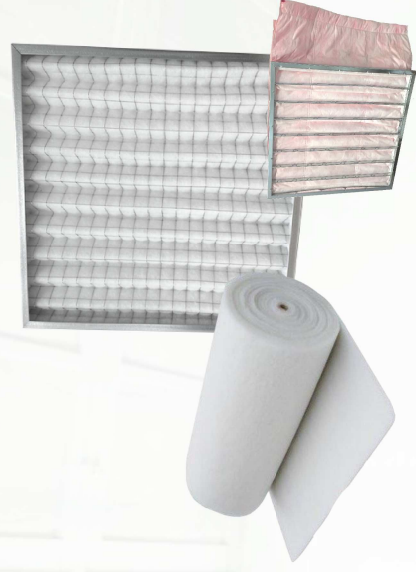

FILTRI PER CABINE DI VERNICIATURA A VELO D'ACQUA

- Separatori di gocce in PVC (*BDSPG*)
- Separatori di gocce in acciaio (*BDSGA*)
- Filtro Paint Stop (*DBPAINT*)

ACCESSORI

- Mascherina protettiva (*BDMASP*)
- Filtri per vernici in carta (*BDFVC*)
- Nastro (*DBNAS*)

- Celle filtranti (BDCO, DBCO-MA, DBCP)
- Medie filtranti in poliestere (DBMF)
- Filtri a tasche sintetiche (DBTFA)

5

FILTRI PER POLVERI

- Celle filtranti in cartone (DBCC)

2

FILTRO CIELO

- Filtro cielo per cabine di verniciatura (DBFCV)